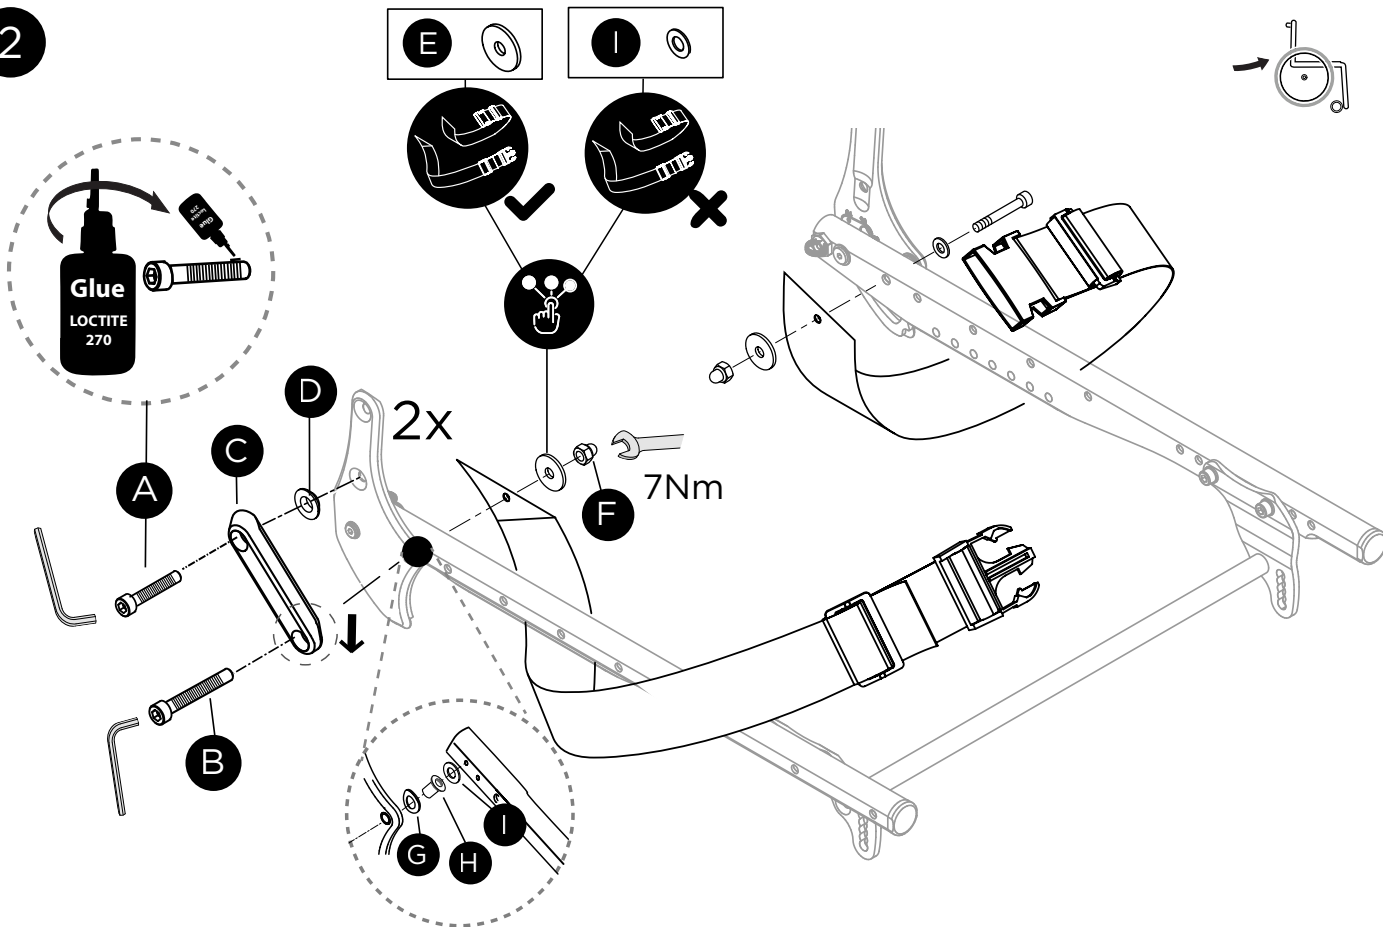

### Transportation Kit for the **Küschall K-Series**

5 mm (M6) 7 Nm

10 mm

1

2

Invacare France  
Operations SAS  
Route de St Roch  
37230 Fondettes, France

Yes, you can.

- |                   |             |
|-------------------|-------------|
| <b>A</b> 2x M6x30 | <b>F</b> 2x |
| <b>B</b> 2x M6x40 | <b>G</b> 2x |
| <b>C</b> 2x       | <b>H</b> 2x |
| <b>D</b> 2x       | <b>I</b> 2x |
| <b>E</b> 2x       | <b>J</b> 4x |