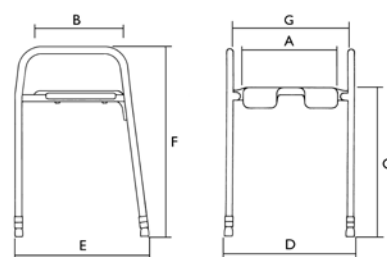

Tekniske data

Produkt	Artikkelnummer	
	Invacare Alizé H2240/1	Aquatec Galaxy
Dusjkrakk med armlener og intimutsparring	H2240/1	
Dusjstol med rygg og armlener, med intimutsparring		1470805
Dusjstol med rygg og armlener, uten intimutsparring		1470806

Mål		
Setebredde	410 mm (A)	400 mm (A)
Setedybde	400 mm (B)	345 mm (B)
Setehøyde	470 - 550 mm (C)	470 - 620 mm (C)
Total bredde	500 mm (D)	580 mm (D)
Total dybde	450 mm (E)	460 mm (E)
Total høyde	580 - 660 mm (F)	840 - 990 mm (F)
Høydejustering	20 mm	25 mm
Høyde opp til armlener	-	630 - 780 mm (G)
Bredde mellom armlener	450 mm (G)	510 mm (H)
Bredde, intimutsparring	140 mm	130 mm
Dybde, intimutsparring	170 mm	140 mm

Annen info		
Vekt	5.7 kg	7.5 kg
Maks brukervekt	120 kg	100 kg
Farge	Hvit	Hvit

Invacare **Alizé H2240/1**